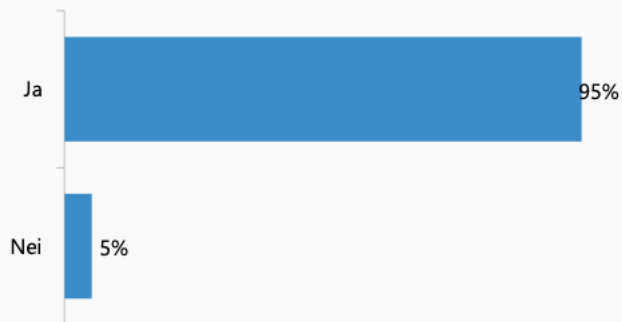

Er branngatene beregnet for brannvesenets kjøretøy?

NHO