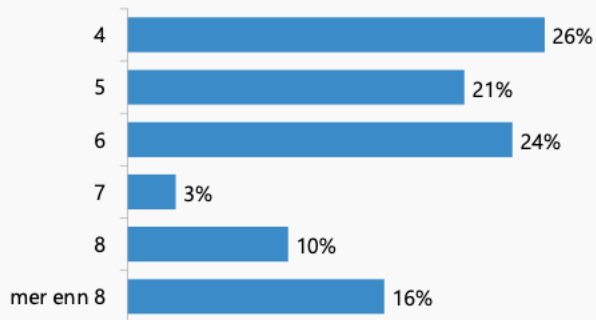

Hva er gjennomsnittlig avstand mellom parsellene (bredde på branngatene»)?

NHO