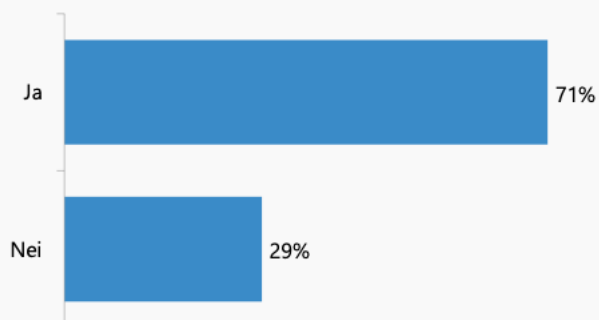

Er campingplassen oppdelt i parseller for å hindre brannspredning og tilrettelegge for brannvesenets innsats?

NHO