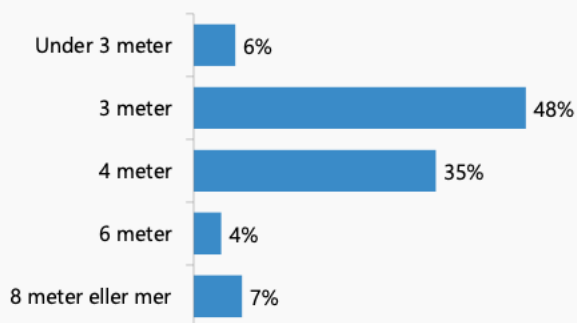

Hva er minste avstand mellom fast plasserte campingenheter (sesongplasser)?

NHO