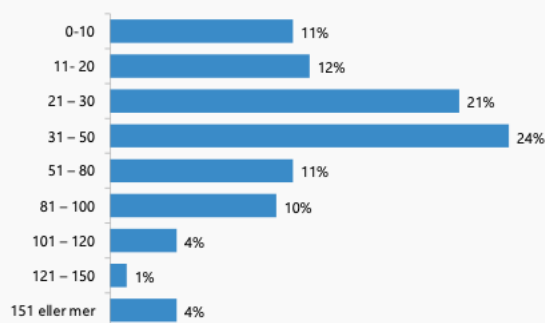

Hvor stort grunnareal er regulert for camping?