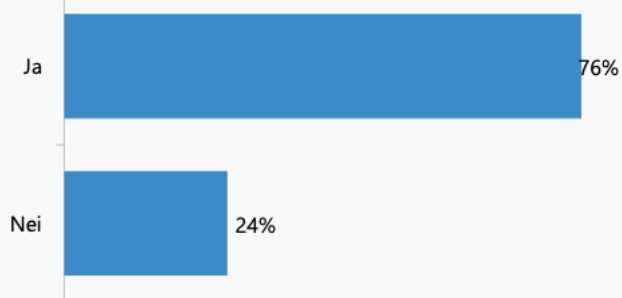

Ligger deler av infrastrukturen som vann, avløp,
kabler og lignende, ned gravd i parsellområder eller i
branngater som vil være kostnadskrevenende å flytte
på?