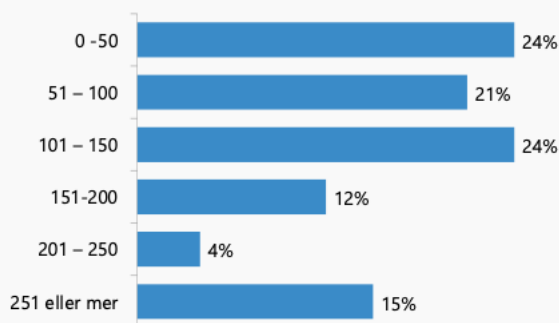

Vedlegg I - Situasjonen på eksisterende campingplasser

Camping Medlemsundersøkelse NHO 2021

Spørreundersøkelse blant campingplasseiere i samarbeid med NHO Reiseliv

- Spørreundersøkelsen ble sendt til 210 campingplasseiere blant NHO Reiseliv sine medlemmer
- Spørreundersøkelsen dekker hele landet
- Undersøkelsen ble gjennomført i tidsrommet 22. februar til 8. mars 2021.
- 89 respondenter svarte på undersøkelsen (42 %)

4/16/21

2

Hvor stort grunnareal er regulert for camping?

Hva er maks antall campingenheter på plassen totalt?

Hvor mange av disse er fast plasserte campingenheter? (sesongplasser)

Hvor stort er gjennomsnittlig areal som disponeres per fast plasserte campingenhet?