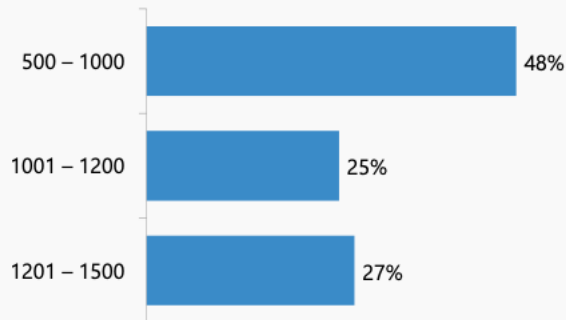

Hva er gjennomsnittlig grunnareal per parsell?