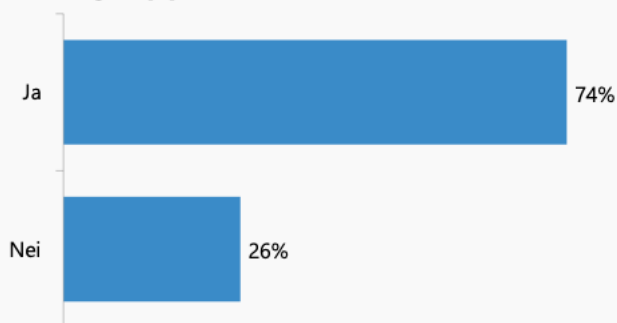

NHO

Er branngatene beregnet for brannvesenets kjøretøy?

NHO

Er det tilgang til slokkevann mellom parsellene (brannkummer eller hydranter)?

NHO

Er det tilgang til ekstra slokkeutstyr mellom
parsellene - brannslanger eller
brannslukningsapparater? 