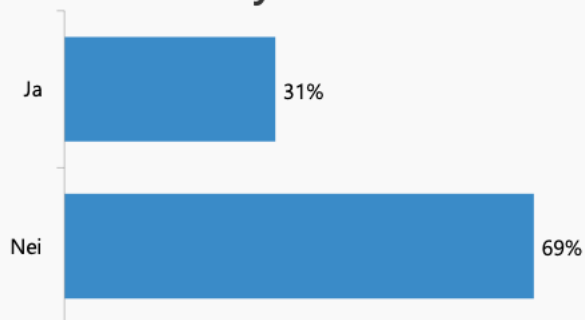

NHO

Er branngatene beregnet for brannvesenets kjøretøy?

NHO

Er det tilgang til slokkevann mellom parsellene (brannkummer eller hydranter)?

NHO

Er det tilgang til ekstra slokkeutstyr mellom
parsellene - brannslanger eller
brannslukningsapparater? 