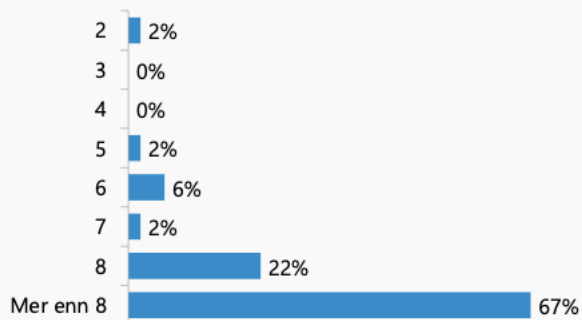

NHO

Hvor mange parseller består campingplassen av?

Hva er gjennomsnittlig grunnareal per parsell?

Hva er maks antall campingenheter per parsell?

Hva er gjennomsnittlig avstand mellom parsellene (bredde på branngatene»)?