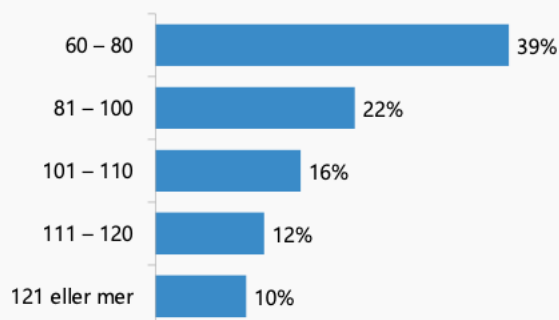

Vedlegg I - Situasjonen på eksisterende campingplasser

Camping Medlemsundersøkelse NHO 2021

Spørreundersøkelse blant campingplasseiere i samarbeid med NHO Reiseliv

- Spørreundersøkelsen ble sendt til 210 campingplasseiere blant NHO Reiseliv sine medlemmer
- Spørreundersøkelsen dekker hele landet
- Undersøkelsen ble gjennomført i tidsrommet 22. februar til 8. mars 2021.
- 89 respondenter svarte på undersøkelsen (42 %)

4/16/21

2

Hvor stort grunnareal er regulert for camping?

Hva er maks antall campingenheter på plassen totalt?

Hvor mange av disse er fast plasserte campingenheter? (sesongplasser)

Hvor stort er gjennomsnittlig areal som disponeres per fast plasserte campingenhet?