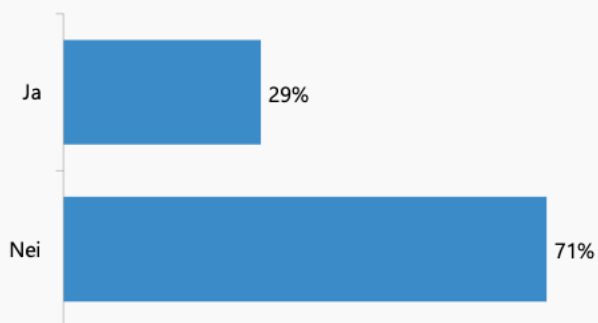

Er det planlagt utvidelse av campingplassen de
nærmeste fem år?