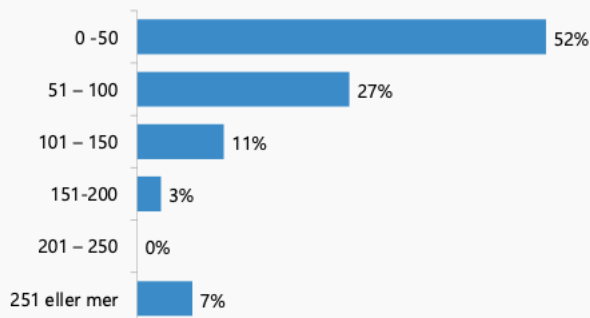

Vedlegg I - Situasjonen på eksisterende campingplasser

Camping Medlemsundersøkelse NHO 2021

Spørreundersøkelse blant campingplasseiere i samarbeid med NHO Reiseliv

- Spørreundersøkelsen ble sendt til 210 campingplasseiere blant NHO Reiseliv sine medlemmer
- Spørreundersøkelsen dekker hele landet
- Undersøkelsen ble gjennomført i tidsrommet 22. februar til 8. mars 2021.
- 89 respondenter svarte på undersøkelsen (42 %)

4/16/21

2

Hvor stort grunnareal er regulert for camping?

Hva er maks antall campingenheter på plassen totalt?

Hvor mange av disse er fast plasserte campingenheter? (sesongplasser)

Hvor stort er gjennomsnittlig areal som disponeres per fast plasserte campingenhet?