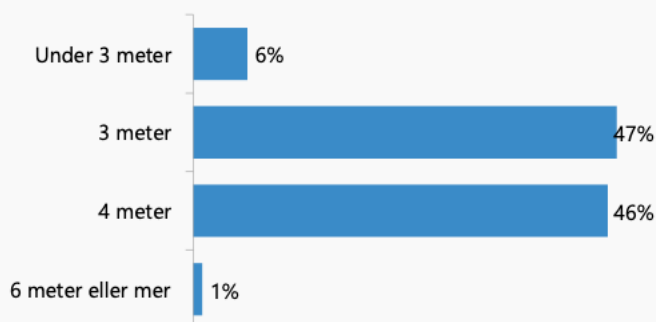

Hva er minste avstand mellom campingenheter for korttidsleie (døgnplasser)?

NHO